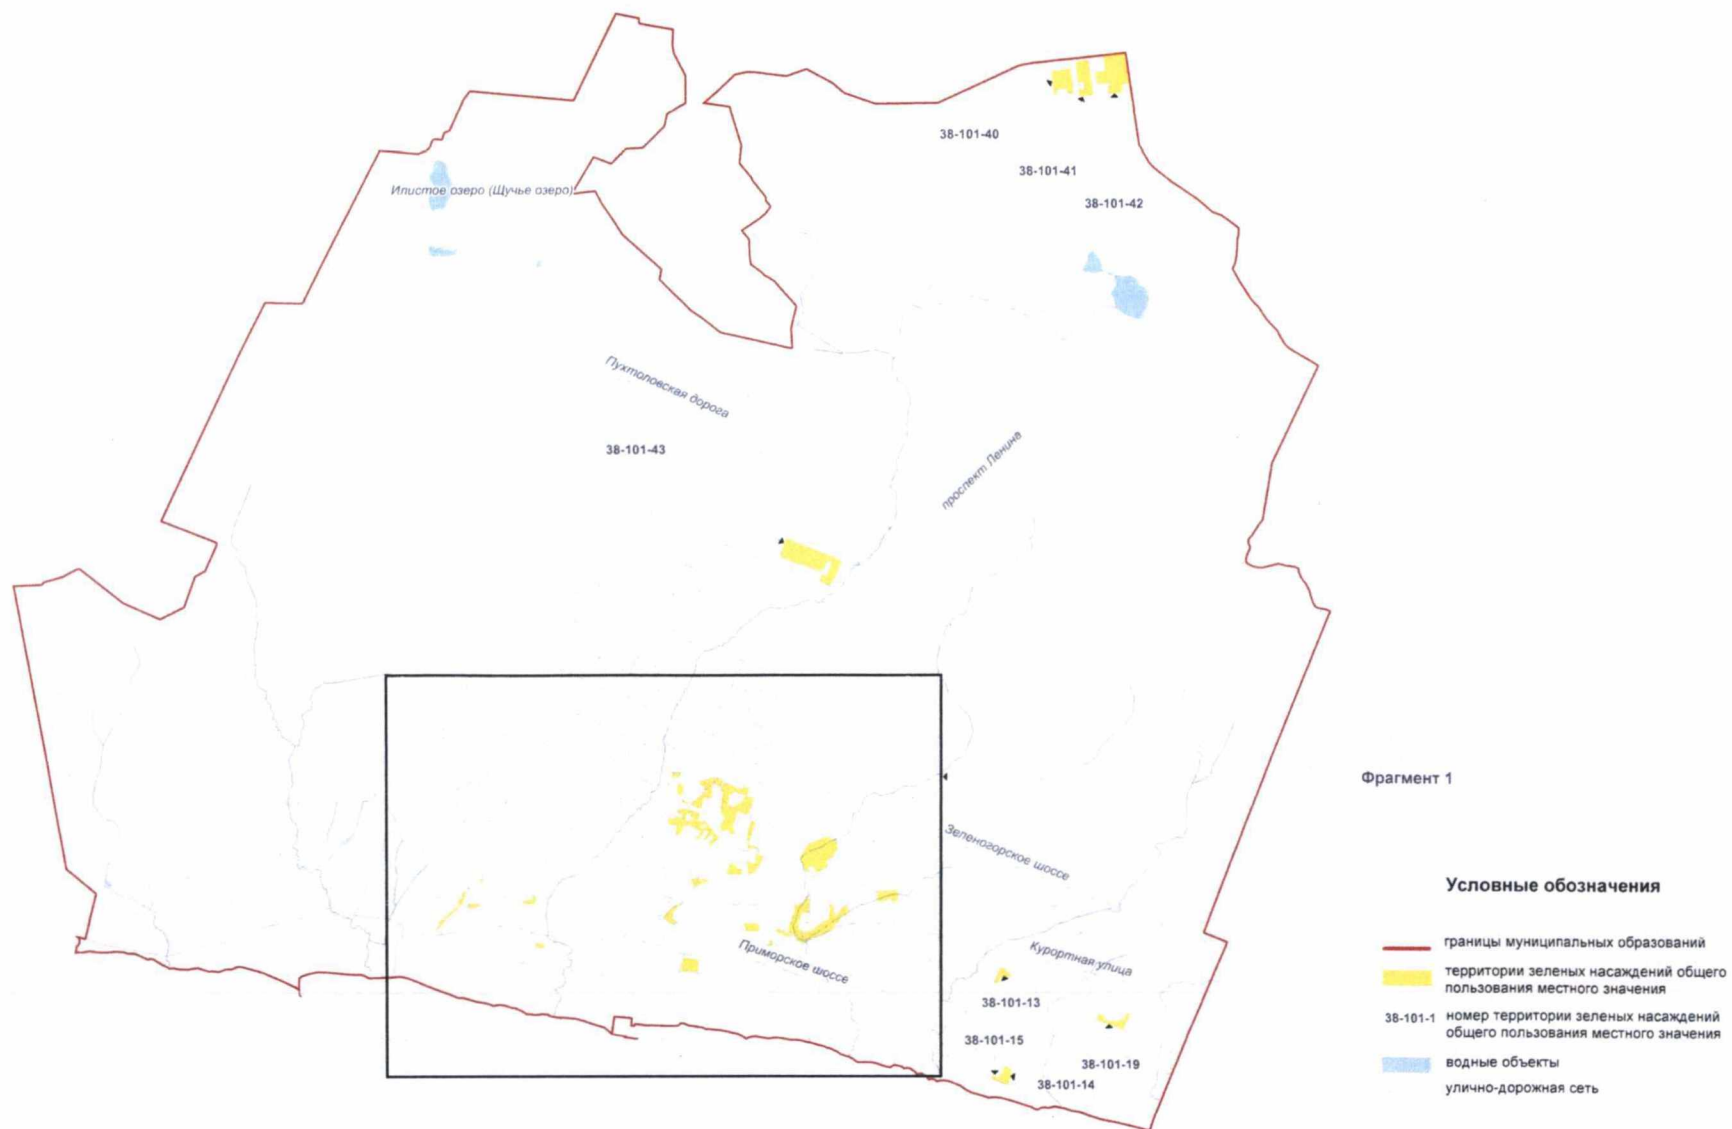

**Территории зеленых насаждений общего пользования местного значения в границах Курортного района Санкт-Петербурга  
(внутригородское муниципальное образование города федерального значения Санкт-Петербурга город Зеленогорск)**

Схема 101

**Территории зеленых насаждений общего пользования местного значения в границах Курортного района Санкт-Петербурга  
(внутригородское муниципальное образование города федерального значения Санкт-Петербурга город Зеленогорск, фрагмент 1)**

Схема 101-1